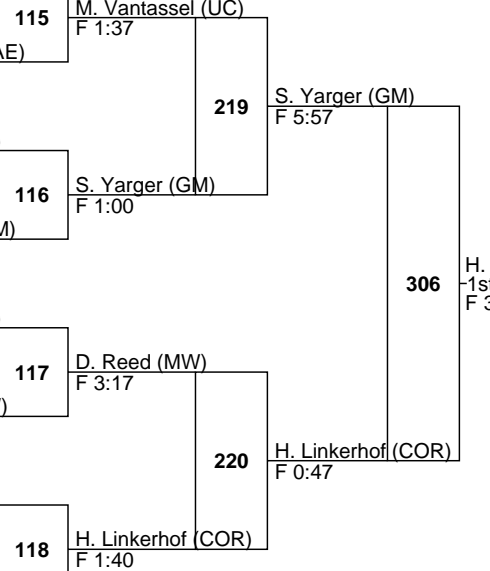

2 Hayden Linkerhof (10) 31-4		
Corry		
		H. Linkerhof (COR)
		BYE

PIAA D10 S1

AA

195

BYE		
L47 R. Graves (GI)		R. Graves (GI)
		BYE

M. Atwood (YV)		
BYE		

BYE		
L48 M. Atwood (YV)		M. Atwood (YV)
		BYE

BYE		
L49 K. Learn (SE)		K. Learn (SE)
		BYE